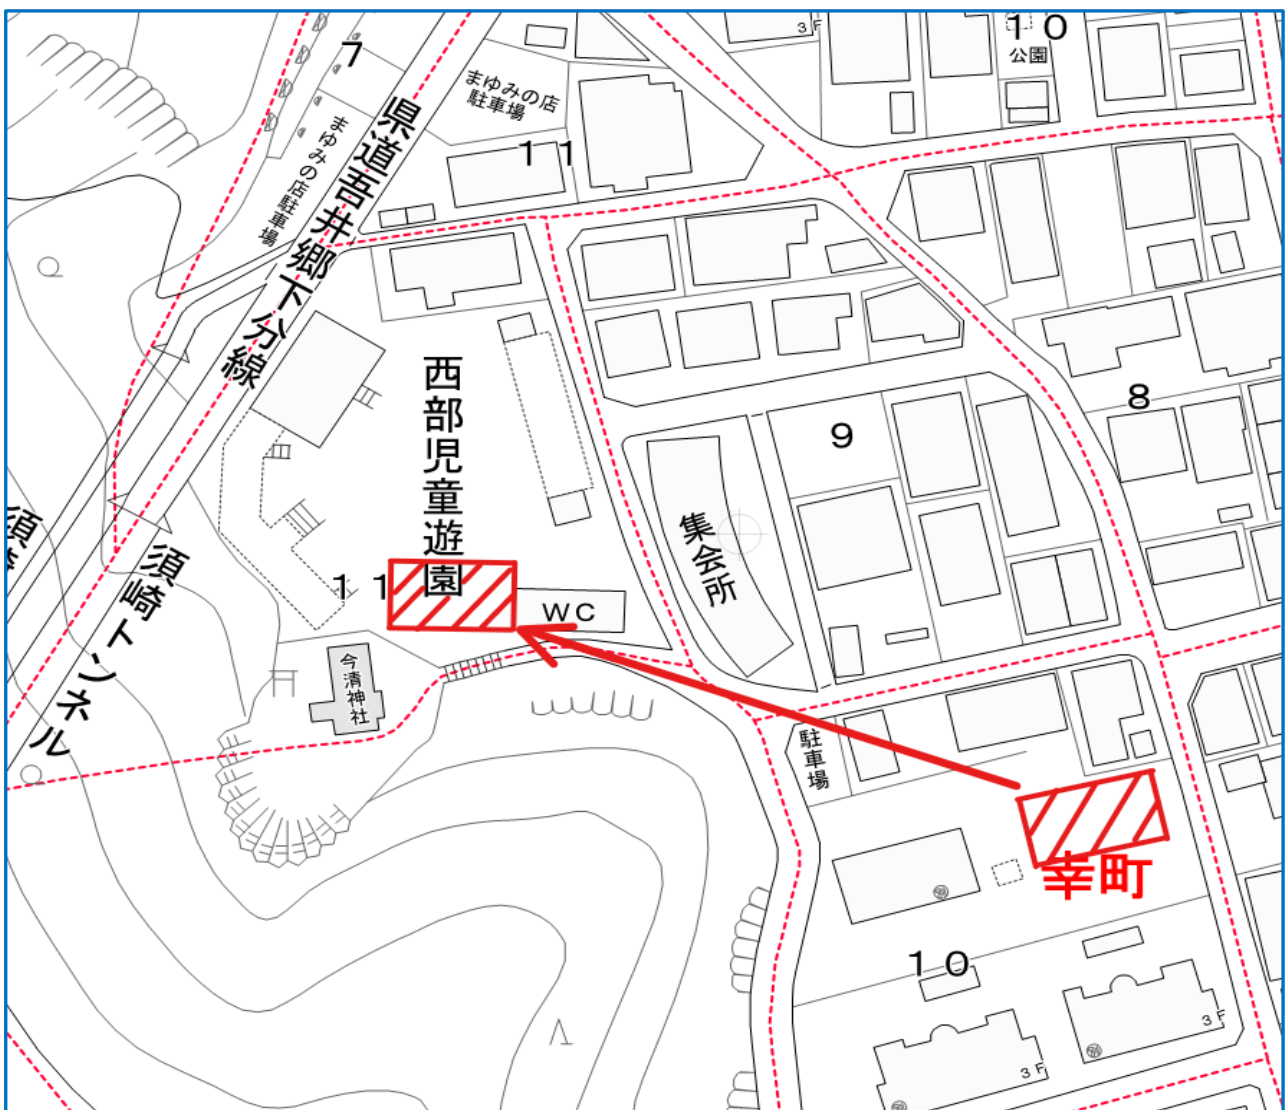

不燃ごみ収集場所の変更について

住民のみなさまへ

幸町の不燃ごみ収集場所の変更についてお知らせです。

令和6年4月収集日（第1月曜日）から、幸町の不燃ごみ収集場所を「幸町改良住宅前公園」から「西部児童遊園」に変更します。

ご迷惑をおかけしますが、ご理解のほどよろしく申し上げます。

ご不明な点がございましたら、お問い合わせください。

ごみは収集日の朝7時から8時までに出してください。