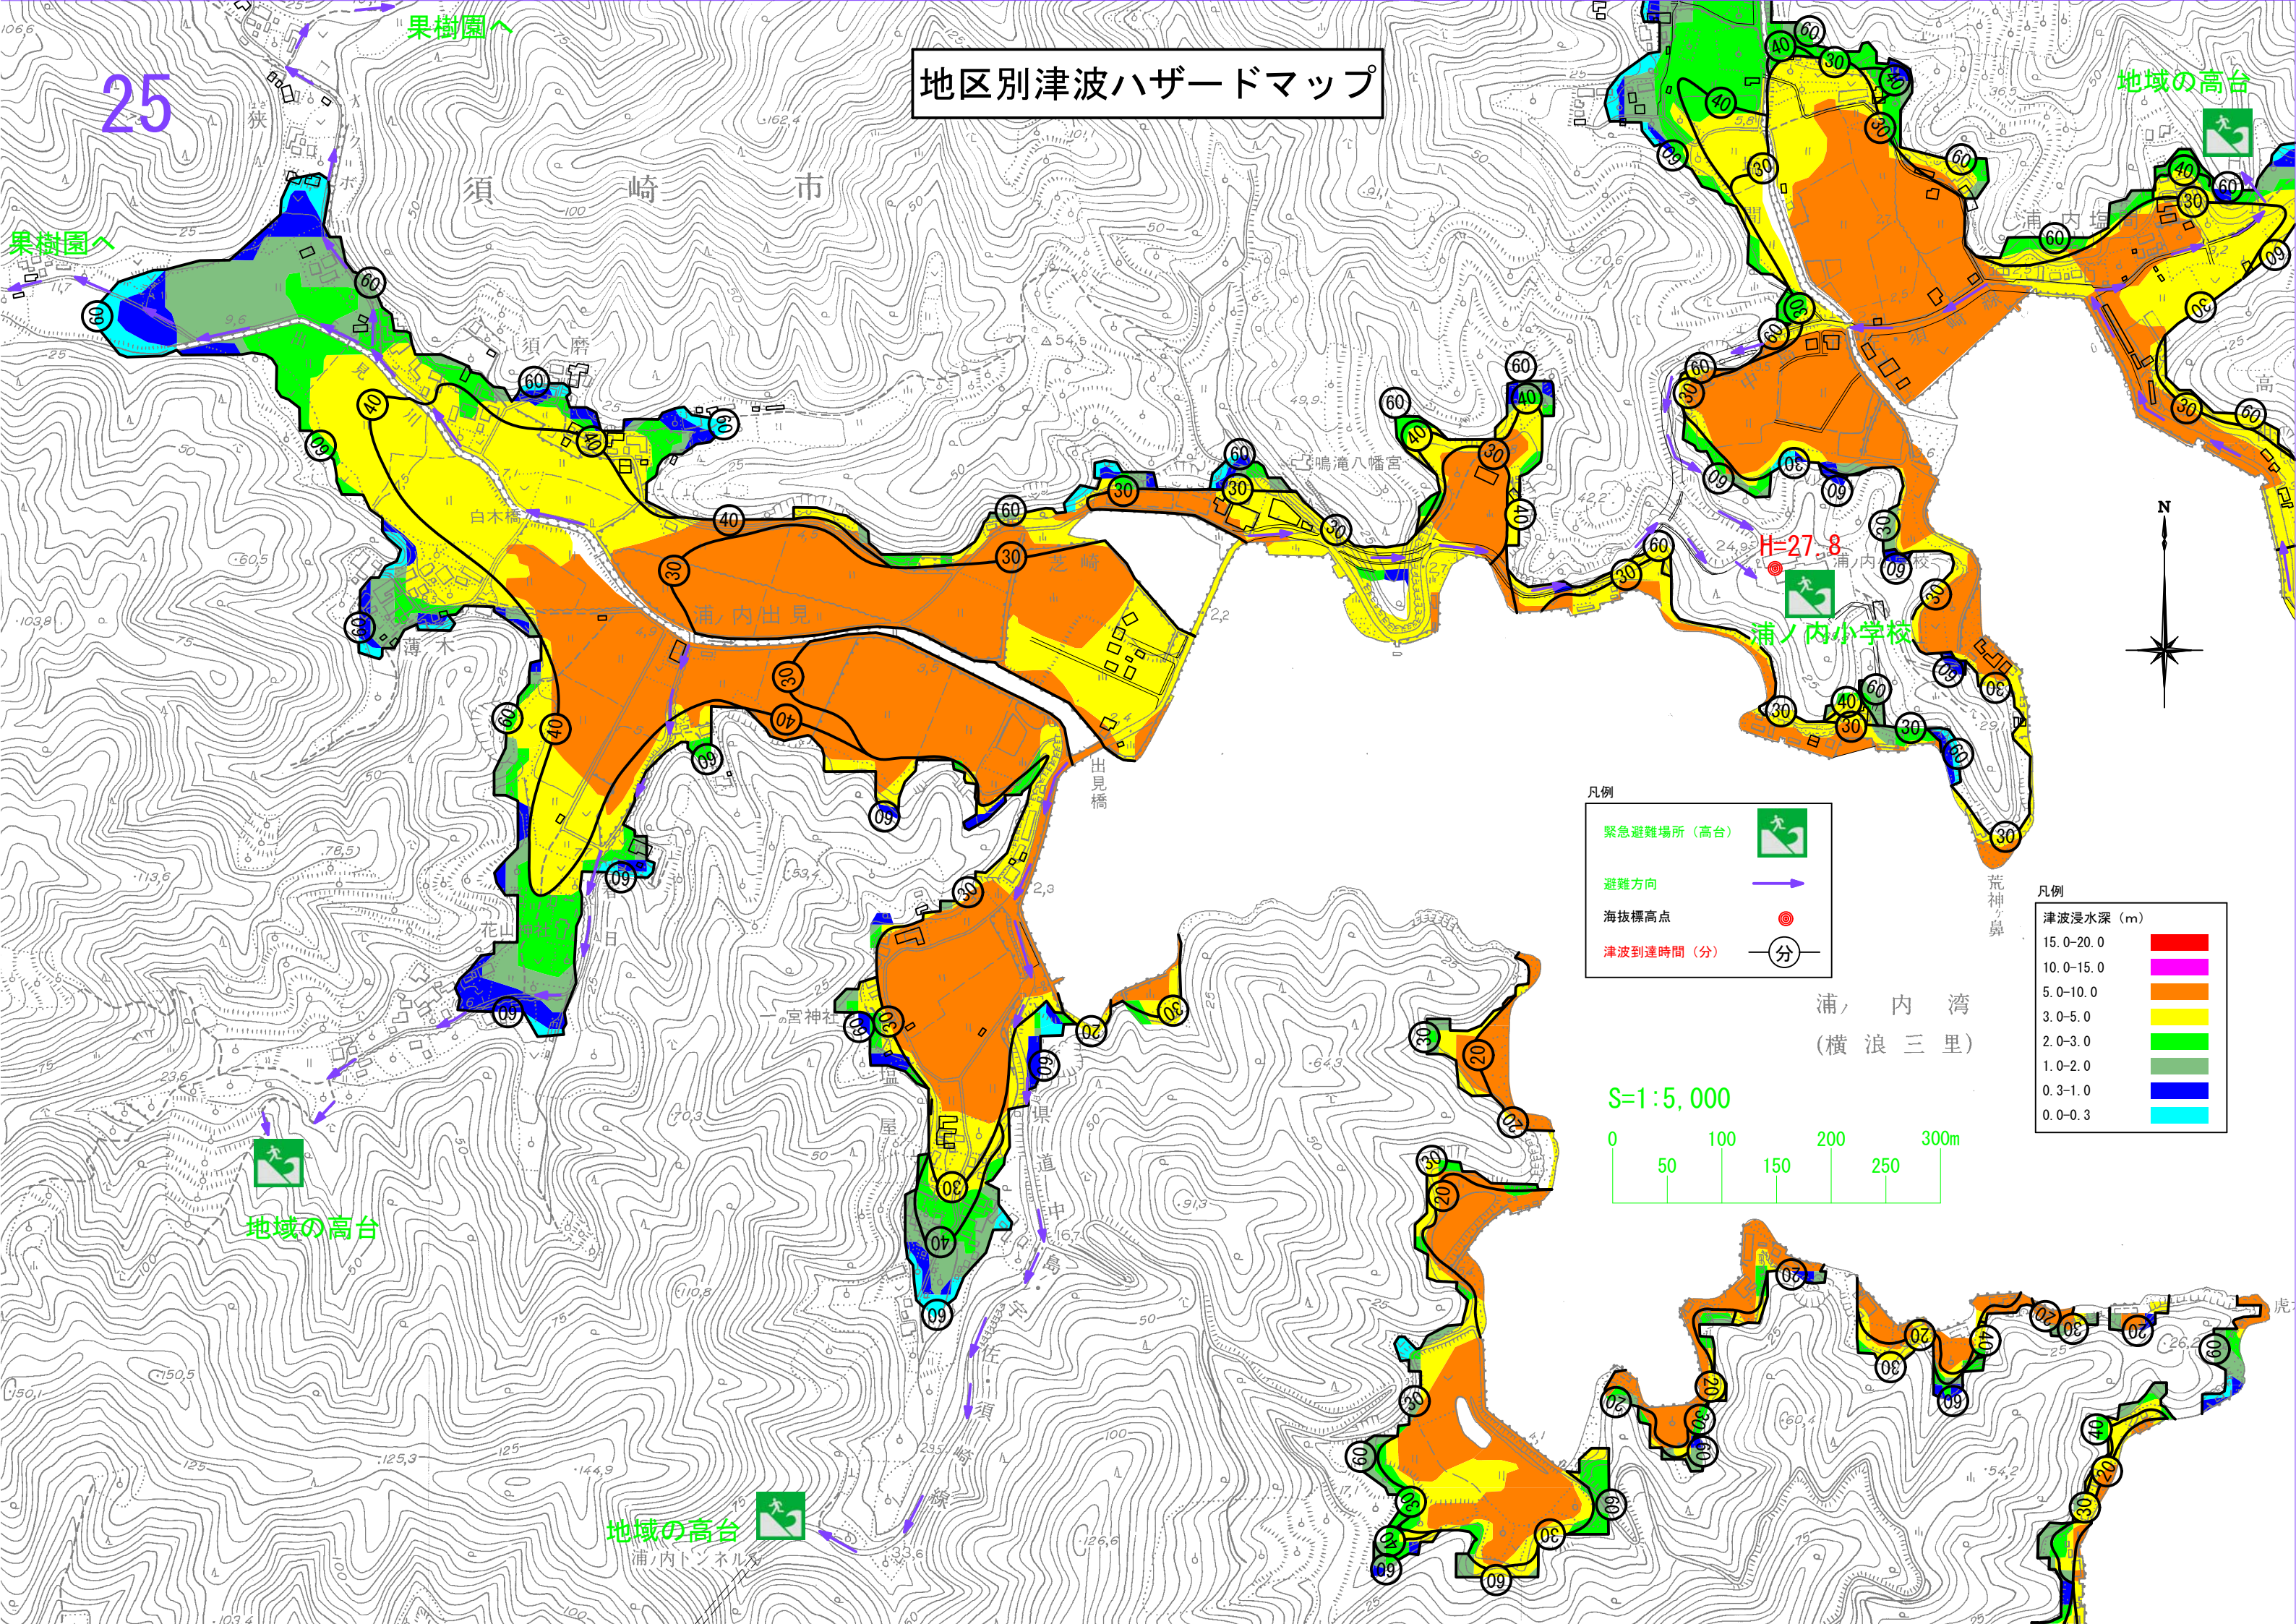

地区別津波ハザードマップ

25

果樹園へ

地域の高台

果樹園へ

須崎市

浦内

白木橋

浦内出見

浦内小学校

凡例

- 緊急避難場所(高台)
- 避難方向
- 海拔標高点
- 津波到達時間(分)

凡例

津波浸水深 (m)	Color
15.0-20.0	Red
10.0-15.0	Pink
5.0-10.0	Orange
3.0-5.0	Yellow
2.0-3.0	Light Green
1.0-2.0	Green
0.3-1.0	Blue
0.0-0.3	Cyan

浦内湾
(横浪三里)

S=1:5,000

地域の高台

地域の高台

虎