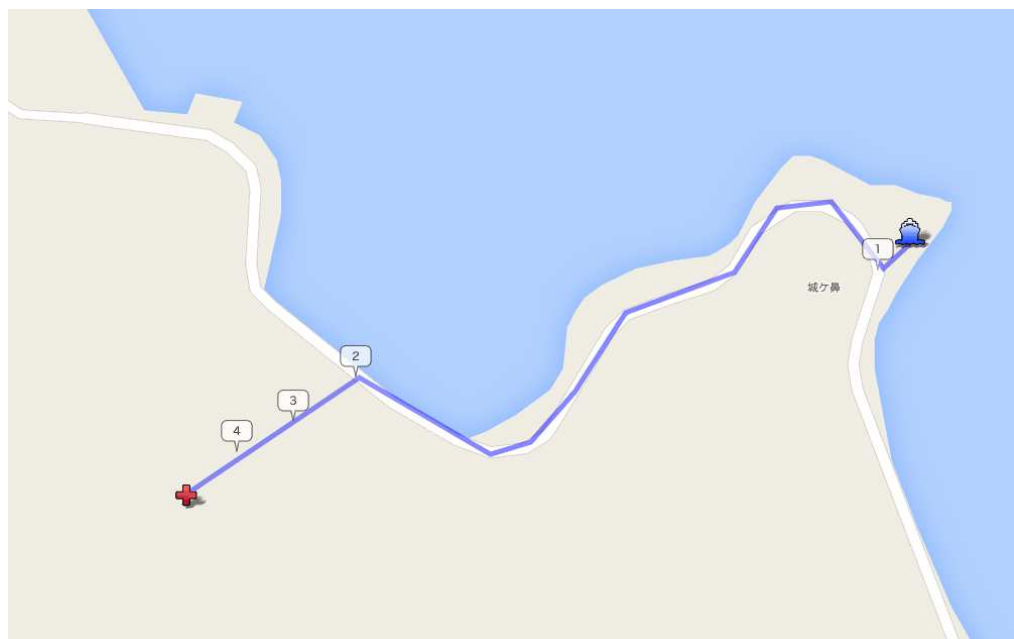

下中山乗り場避難所

乗り場からの所要時間

①市道を右に進む

②避難所入口

③山に向かう

④避難道

⑤下中山避難所 (お宮)

【避難時間 6分 海拔 10m】

①市道を右に進む

②避難所入口

[③山に向かう](#)

[④避難道](#)

⑤下中山避難所（お宮）

④