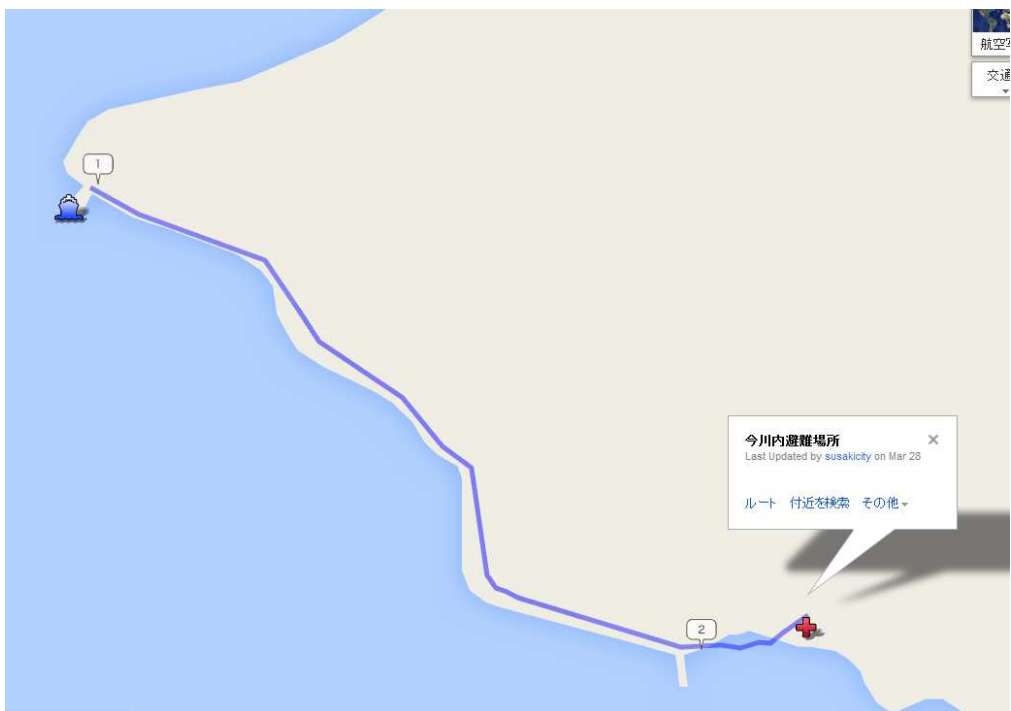

今川内乗り場避難所

乗り場からの所要時間

①乗り場を背に道なりに進む
(約 250m)

②今川内避難所 (果樹園)
【避難時間 3分 海拔 20m】

①乗り場を背に道なりに進む
(約 250m)

②今川内避難所（果樹園）