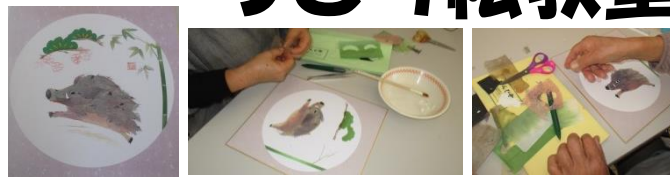

公民館事業 ちぎり絵教室

1月22日、伊野のちぎり絵サークルより西野先生にきて頂いてちぎり絵教室を行いました。参加者の皆さんは和紙をちぎったり貼ったり集中して作品作りに取り組んでいました。皆それぞれ個性あふれる素敵な作品を仕上げました。