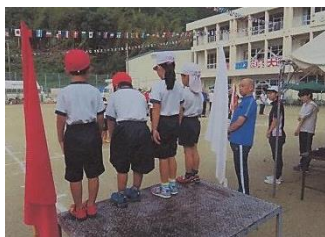

新荘小☆給食交流

10/9(火) 今日のメニュー
※たちうおの炊き込みごはん
※ハムとコーンのゴマ和え
※すまし汁

今回はとっても元気な3年生と一緒に頂きました。

ふれあいの集い

10月12日、新莊小学校で地域の方と小学生とのふれあいの集いが行われました。昔遊びや木工教室、手芸やおやつ作りなど地域の方に教わりながらの楽しい時間でした。

安和地区合同運動会

10月7日安和地区で保育園、小学校、地区民合同の運動会が行われました。子供も大人も元気いっぱい頑張りました。