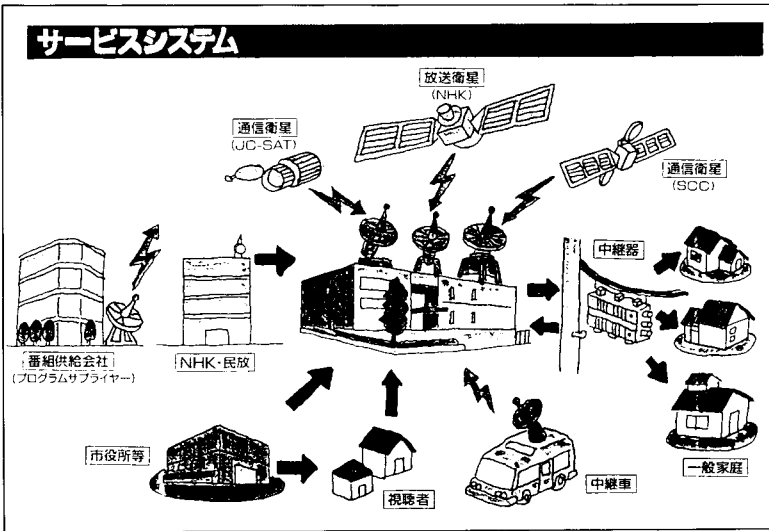

安定した画面で、皆さんのご家庭へお届けするシステムです。

このように、通信衛星を利用して番組を提供することを「スペースケーブルネット」と呼んでいます。実はこのシステムのは先輩はアメリカです。アメリカでは、すでに約三十基の衛星が稼働していて、五十チャンネル以上がサービスをしている程です。多くの専門チャンネルと、内容の豊富さで、全米の六十%以上もの家庭が、ケーブルテレビに加入しています。テレビといえはケーブルテレビという時代になっているのです。

日本でも、すでに百四十局以上上のケーブルテレビ局が誕生し、本格的なケーブルテレビの時代に突入しようとしています。

ケーブルテレビ

ケーブルテレビをご利用になる場合は、須崎ケーブルテレビ

局でテレビ放送の一括受信を行い、ケーブルを通して皆さんのご家庭にダイレクトに映像をお届けします。このため、アンテナが必要なくなり、家の外観が良く、台風などの被害による修理・調整がなくなります。

ケーブルテレビでは、約二十チャンネルのサービスを描画しています。ジャンルは、ニュース番組、スポーツ(娯楽)、音楽番組、趣味・教養番組、お天気、映画、行政からのお知らせ、須崎のニュースな

どの種類に分け、お好きな時間帯にご覧になれるように考えています。番組の詳しい内容などは次回以降お知らせします。ケーブルテレビについてのご質問ご意見をお待ちしています。

須崎ケーブルテレビ(株)
開発準備室
須崎市緑町十五番十号
ザツビル二階
TEL 四三〇〇五〇
FAX 四三〇〇五一

でんき 温水器

でんきのお湯で ラクラクラッコ

四国電力株須崎営業所 TEL.0889-42-1721 ☎0120-410-785