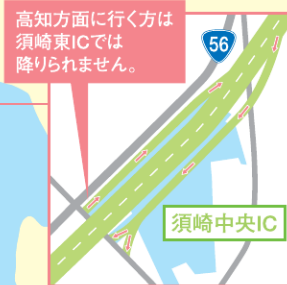

### 27 お食事処 ひらのや

- 住所:須崎市西町1-12-19
- TEL.0889-42-0036
- 営業時間 7:30~14:00 17:00~22:00
- 定休日:日曜日の7:30~14:00のみ 夜は無休

### 29 遊ゆう安和

- 住所:須崎市安和925
- TEL.0889-42-2064
- 営業時間 11:00~21:00
- 定休日:毎月第3水曜日

●高知自動車道から須崎市街への出口  
【高知市方面から】須崎東IC・須崎中央IC  
【中土佐町方面から】須崎西IC

●須崎市街から高知自動車道への入り口  
【高知市方面へ】須崎中央IC・須崎東IC  
【中土佐町方面へ】須崎西IC

至中土佐

至高知